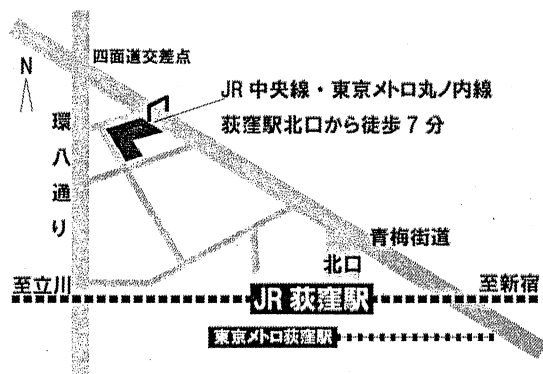

フィルハウス合同発表会

2019年1月26日(土) 杉並公会堂小ホール

開場は開演の15分前

第一部 10時40分開演

第二部 13時45分開演

第三部 17時20分開演

杉並公会堂ご案内

会場内では、携帯電話の電源をお切りください。
会場への出入りは、曲と曲の間をお願いします。